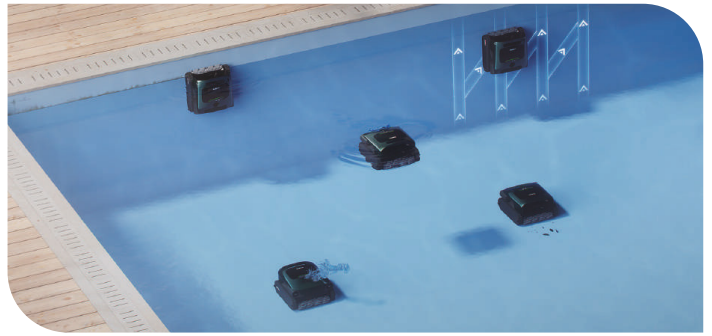

BEATBOT AQUASENSE 2 PRO

Beatbot

Den førende 5-i-1 robotstøvsuger til swimmingpools

ANBEFALET POOLSTØRRELSE (BUND)

360 m²

RENGØRINGSDÆKNING

Overflade, gulv, vægge og vandlinje

6 RENGØRINGSFUNKTIONER

REF	TYPE
07125002	beatbot AquaSense 2 pro

HUDVENLIG OG MILJØVENLIG CLEARWATER™ NATURLIG RENSNING

Fjerner nemt snavs, fedt og rester ved hjælp af naturlige, genanvendte krabbe-skal-midler. Binder automatisk fine partikler for overlegen filtrering.

INKLUDERER 3-I-1-KLARINGSANLÆG

- 80 m³ på 6 timer

OP TIL 11 TIMERS KONTINUERLIG OVERFLADERENGØRING

Batteriet på 13.400 mAh leverer op til 11 timers overfladerengøring og 5 timers gulv-/vægengøring på en enkelt opladning og dækker bassiner på op til 360 m² uden afbrydelse.

5-I-1-RENGØRING: OVERFLADE, VANDLINJE, GULV, VÆGGE, VANDRENSNING

Rengør din pool nemt fra top til bund med ét enkelt trådløst apparat. Aquesene 2 pro har 9 motorer og et innovativt undervandsfremdrivningssystem.